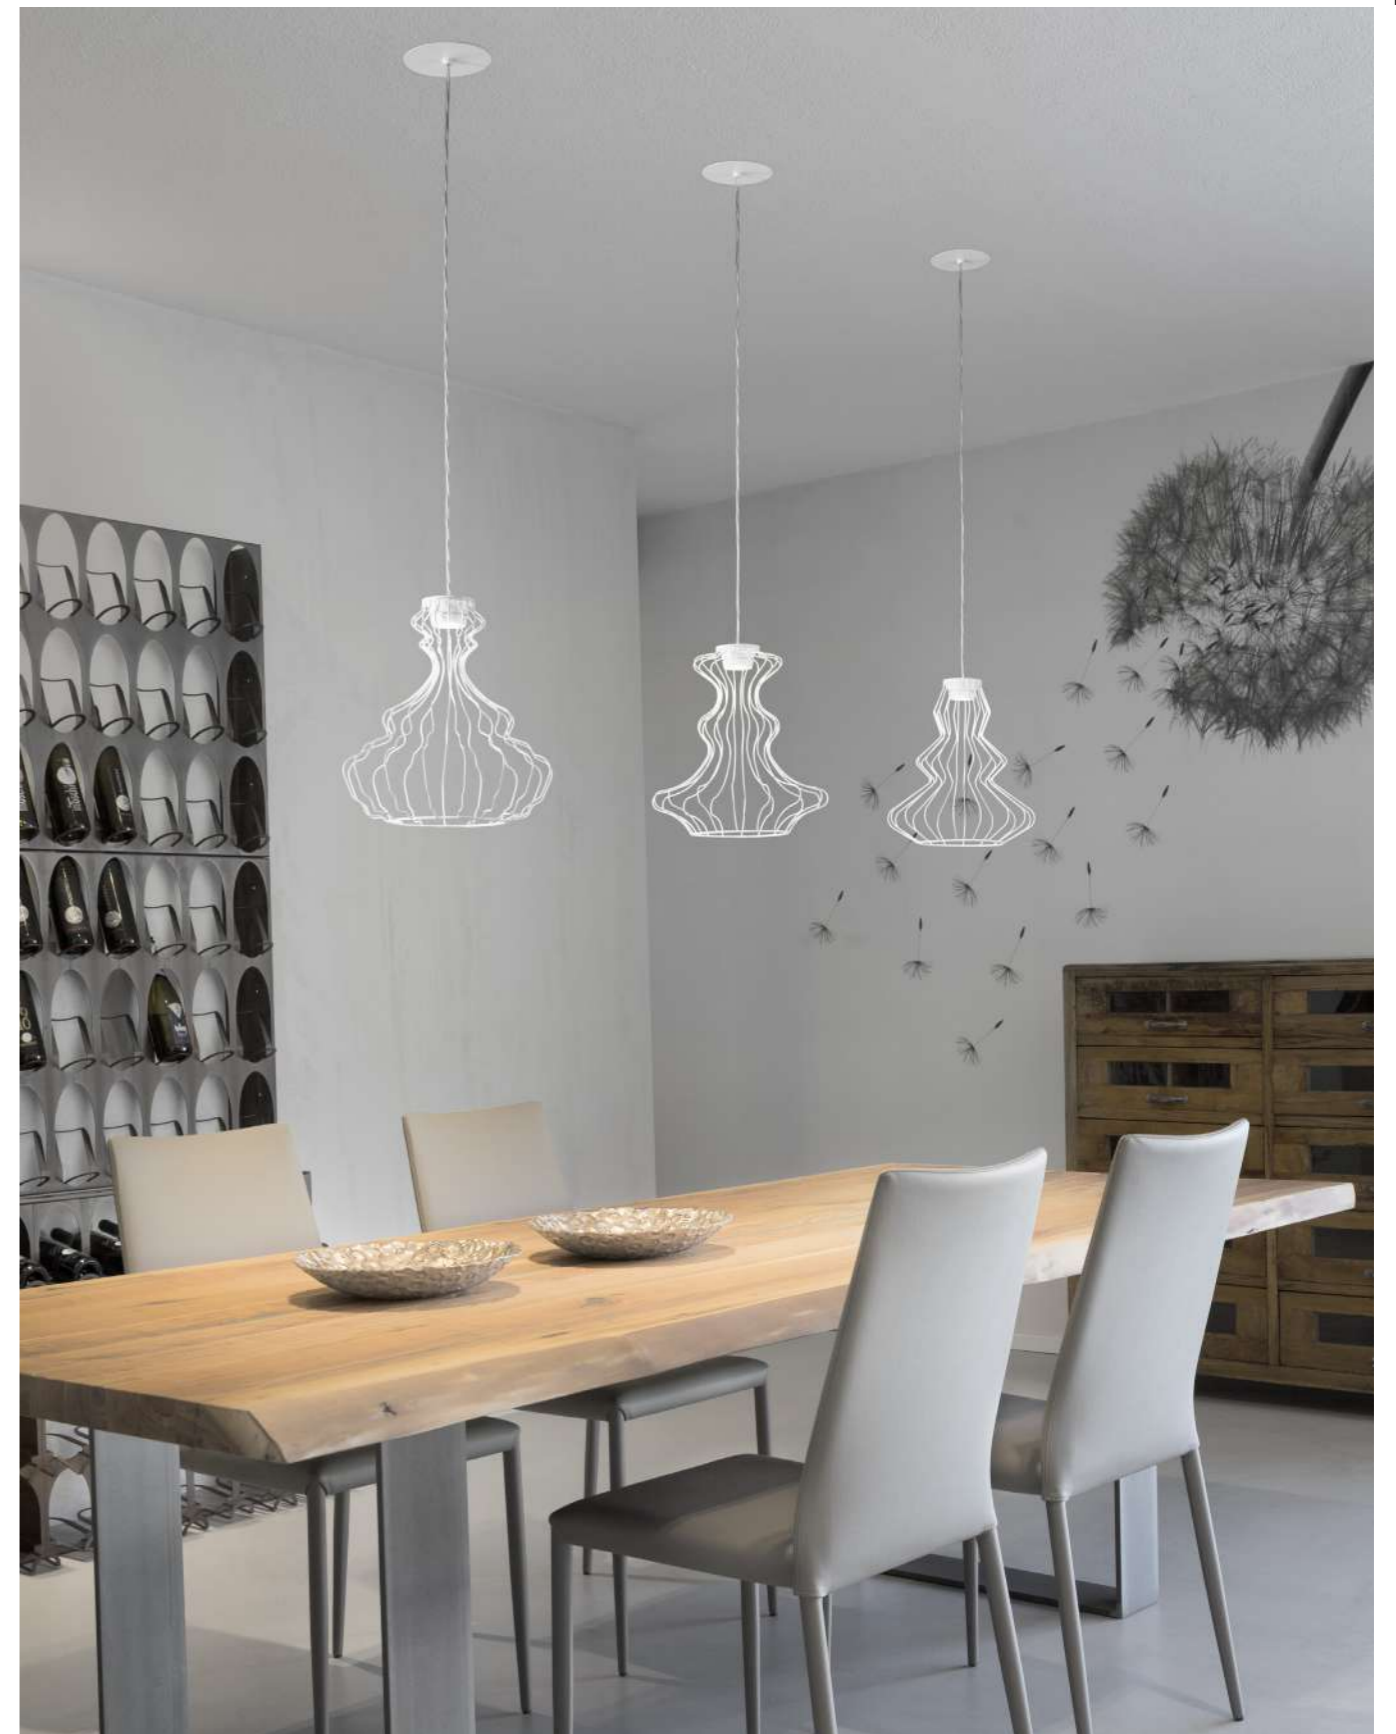

# BIA

design\_ Borri Manuel  
Diagora Design

La riscoperta del  
passato che illumina  
il presente.

The rediscovery of  
the past that enlightens  
the present.

Bia\_CORINTO SMALL, ATENE SMALL, ARGÓ SMALL + RO1

Bia\_ATENE BIG + RO2

Bia\_CORINTO SMALL + RO6

Bia\_CORINTO SMALL, ATENE SMALL, ARGO SMALL + IN1

Bia\_ esempio di composizione con RO12 / example of composition with RO12